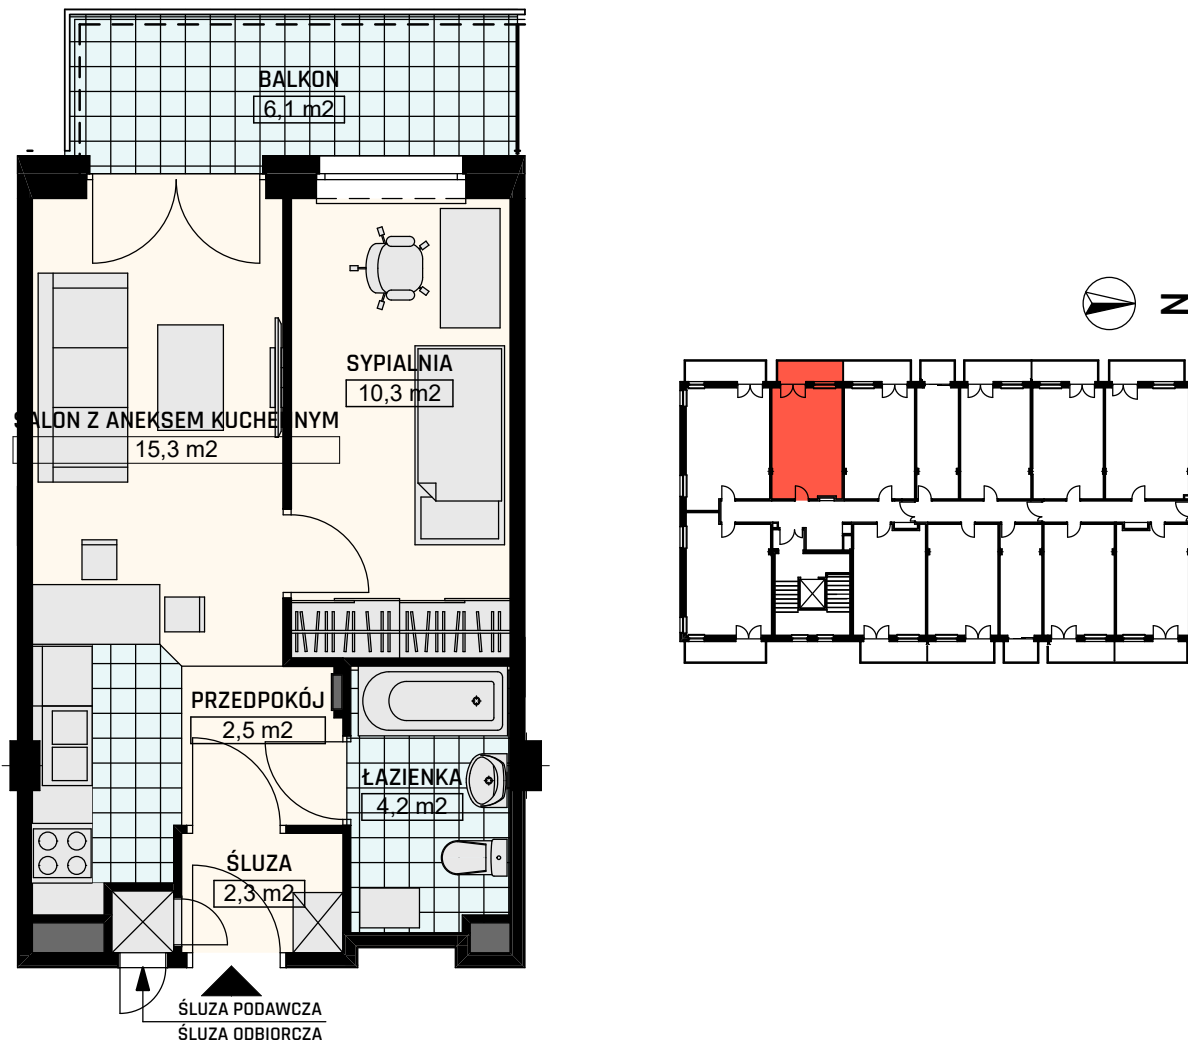

MIESZKANIA przy ul. K. MODZELEWSKIEGO

budynek C1

Mieszkanie nr 103, 203, 303, 403, 503 | Piętro: I, II, III, IV, V
Powierzchnia: 34,6 m² | Liczba pokoi: 2

BUDYNEK REALIZOWANY NA PODSTAWIE ART. 12 USTAWY O SZCZEGÓLNYCH ROZWIĄZANIACH ZWIĄZANYCH Z ZAPOBIEGIANIEM, PRZECIWDZIAŁANIEM I ZWALCZANIEM COVID-19
WYPOSAŻONY W SPECJALISTYCZNE ROZWIĄZANIA ZWIĄZANE Z ZAPOBIEGIANIEM ROZPRZESTRZENIANIA SIĘ COVID-19